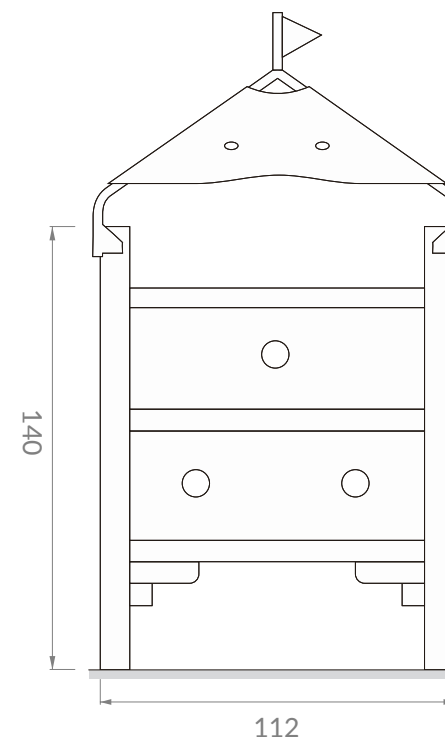

CASINHA TORRE

DESCRIÇÃO

Casinha Torre, com o teto que remete a uma torre de castelo, esta casinha permite que as crianças brinquem ao faz de conta e desenvolvam a sua imaginação.

REFERÊNCIA

1302

INCLUÍ

Bancos de descanso, paredes de diversão e telhado para sombra

CAPACIDADE E IDADES

4 Crianças dos 0 aos 6 anos

ALTURA MÁXIMA DE QUEDA LIVRE

Inferior a 0,60m

CERTIFICAÇÃO

Sim, pela Certif. - Associação para a certificação

MONTAGEM

Necessita de montagem

VISTA FRENTE

VISTA SUPERIOR