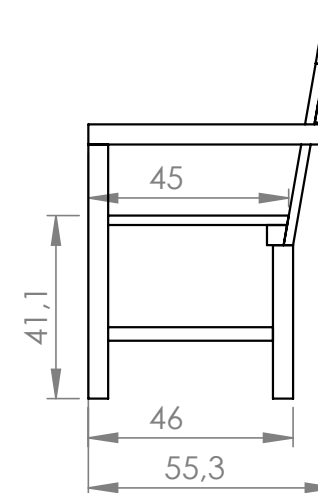

Madeira de pinho silvestre

TRATAMENTO

Autoclave na cor castanha

MONTAGEM

Não necessita de montagem

VISTA FRENTE

VISTA LATERAL

Unidade de medida: milímetros